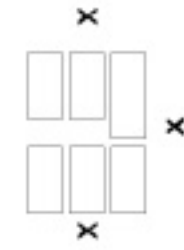

# Modelbetegnelse

11cm

17cm

20cm

23cm

26cm

29cm

35cm

41cm

x = Facadeside

L = Standard overligger med 2 facadesider

U = Standard overligger med 3 facadesider

LF = Overligger med 2 facadesider fuldstøbt på bagsiden

UF = Overligger med 3 facadesider fuldstøbt i midten